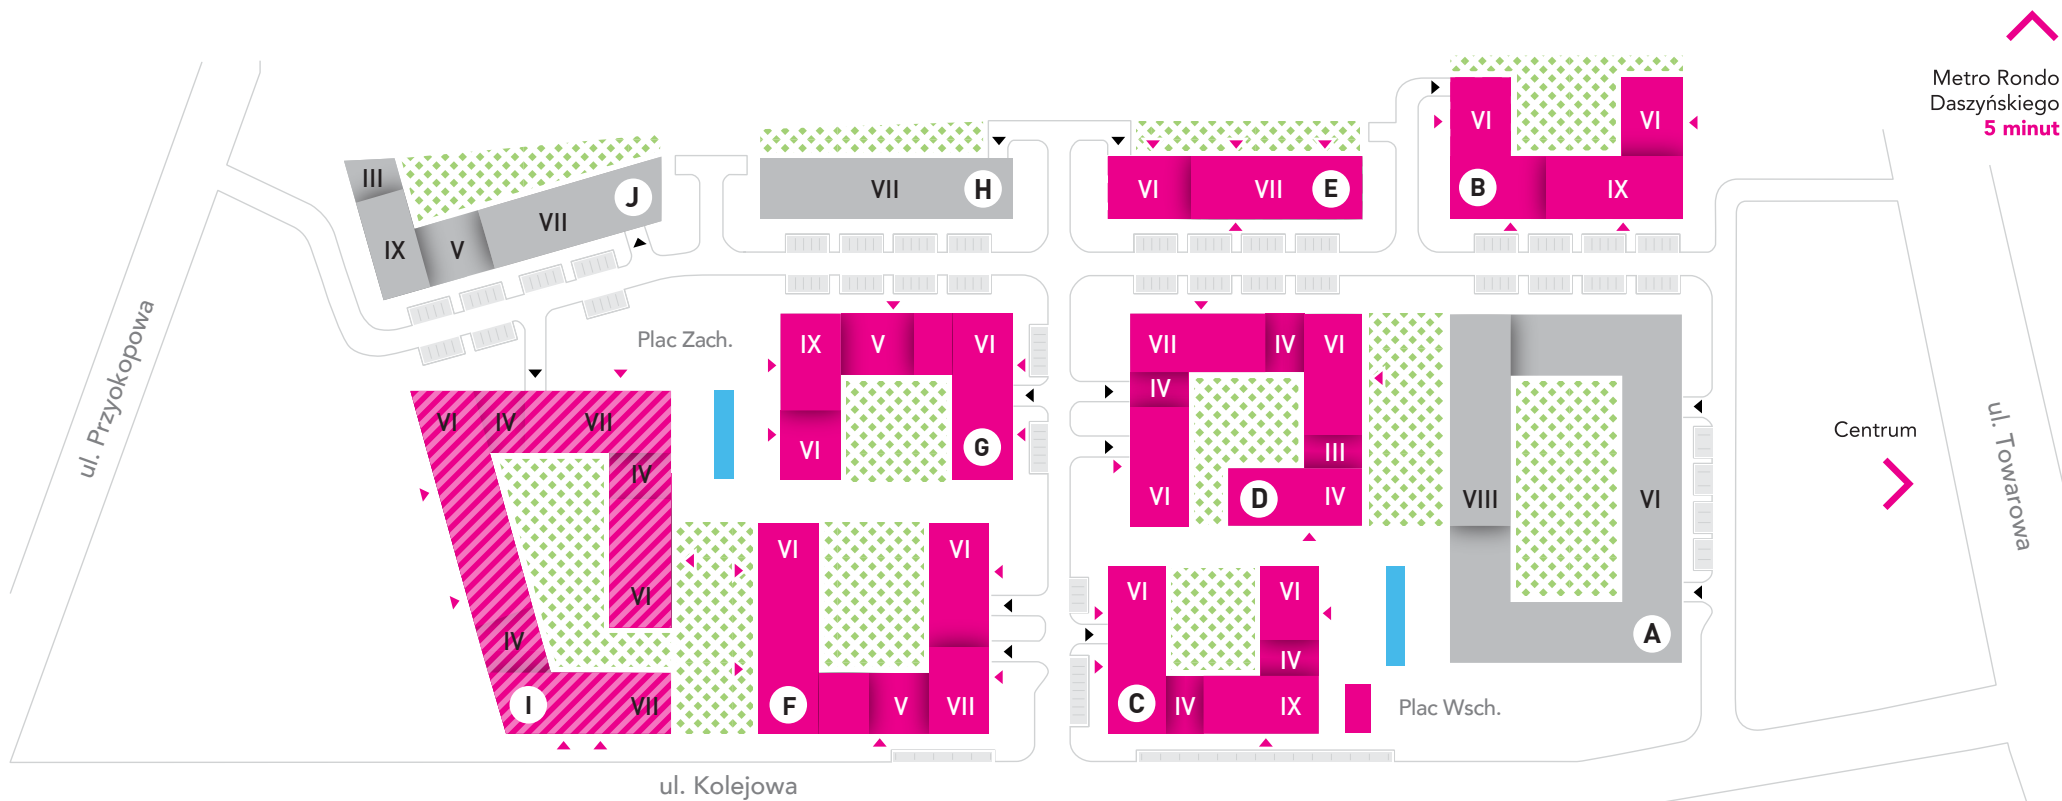

19. dzielnica

Rzut osiedla

- | | | | |
|-----------|------------------------------|---------------|--------------------|
| gotowy | numer budynku | fontanna | wejście do budynku |
| w budowie | I, II, III liczba pięter | teren zielony | wjazd do garażu |
| planowany | zewnętrzne miejsca postojowe | droga | |

Plac Zawiszy
5 minut