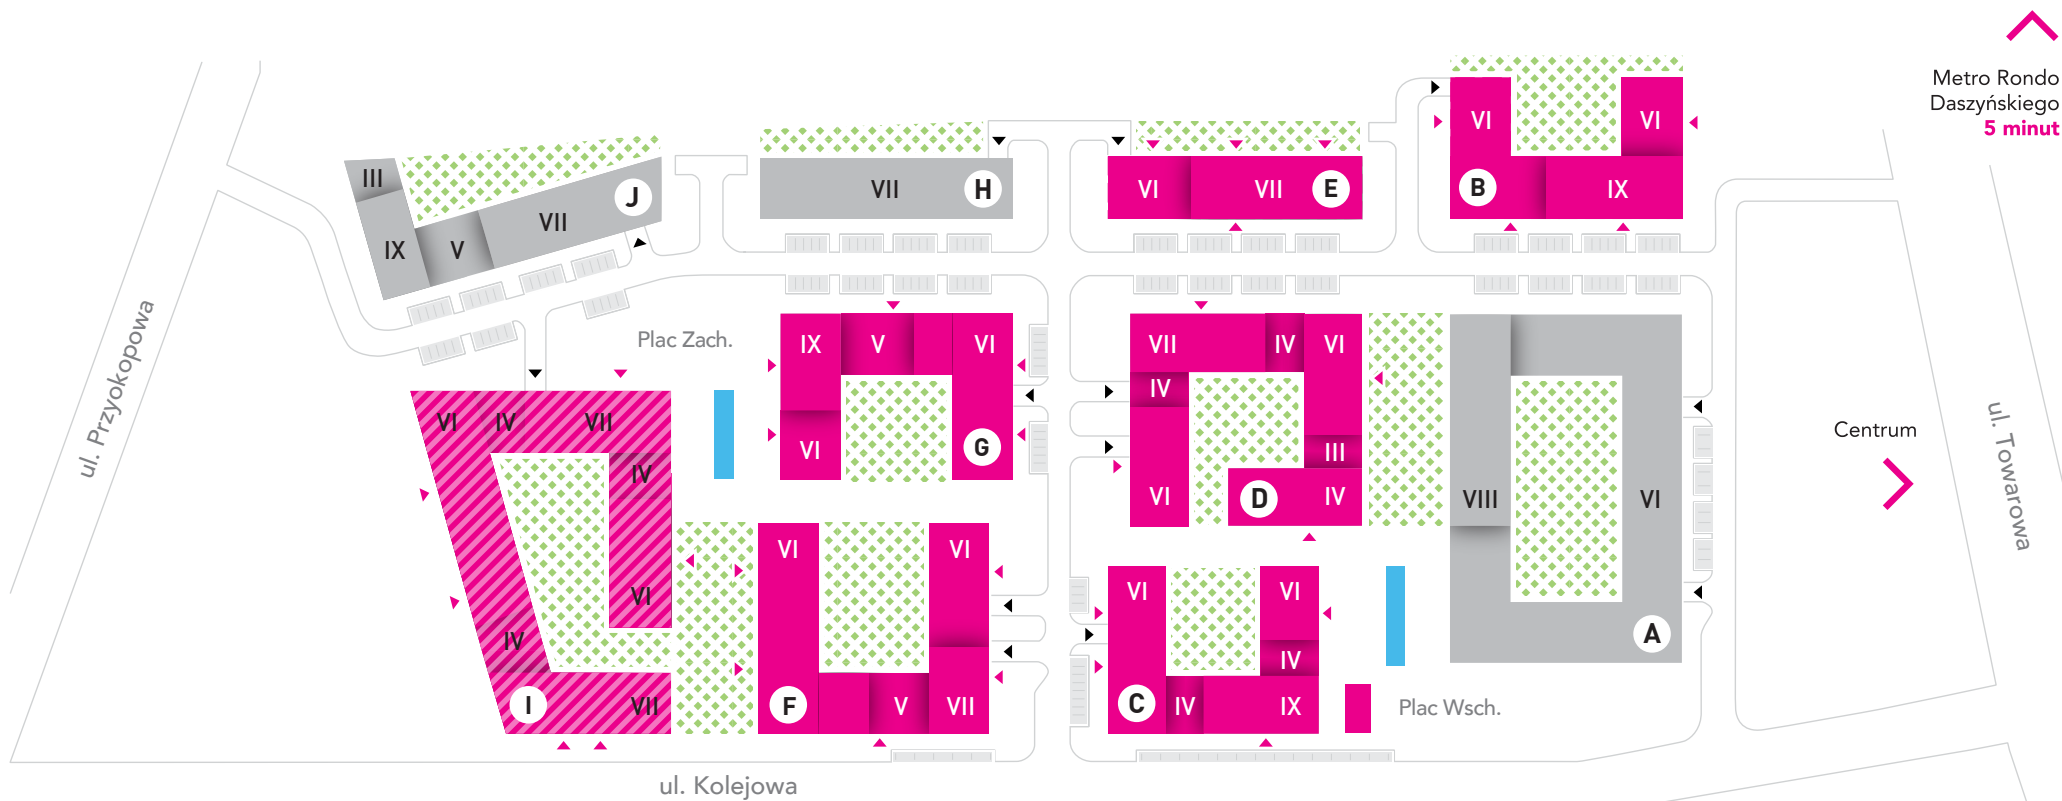

19. dzielnica

Rzut osiedla

- | | | | |
|-----------|------------------------------|---------------|--------------------|
| gotowy | numer budynku | fontanna | wejście do budynku |
| w budowie | I, II, III liczba pięter | teren zielony | wjazd do garażu |
| planowany | zewnętrzne miejsca postojowe | droga | |