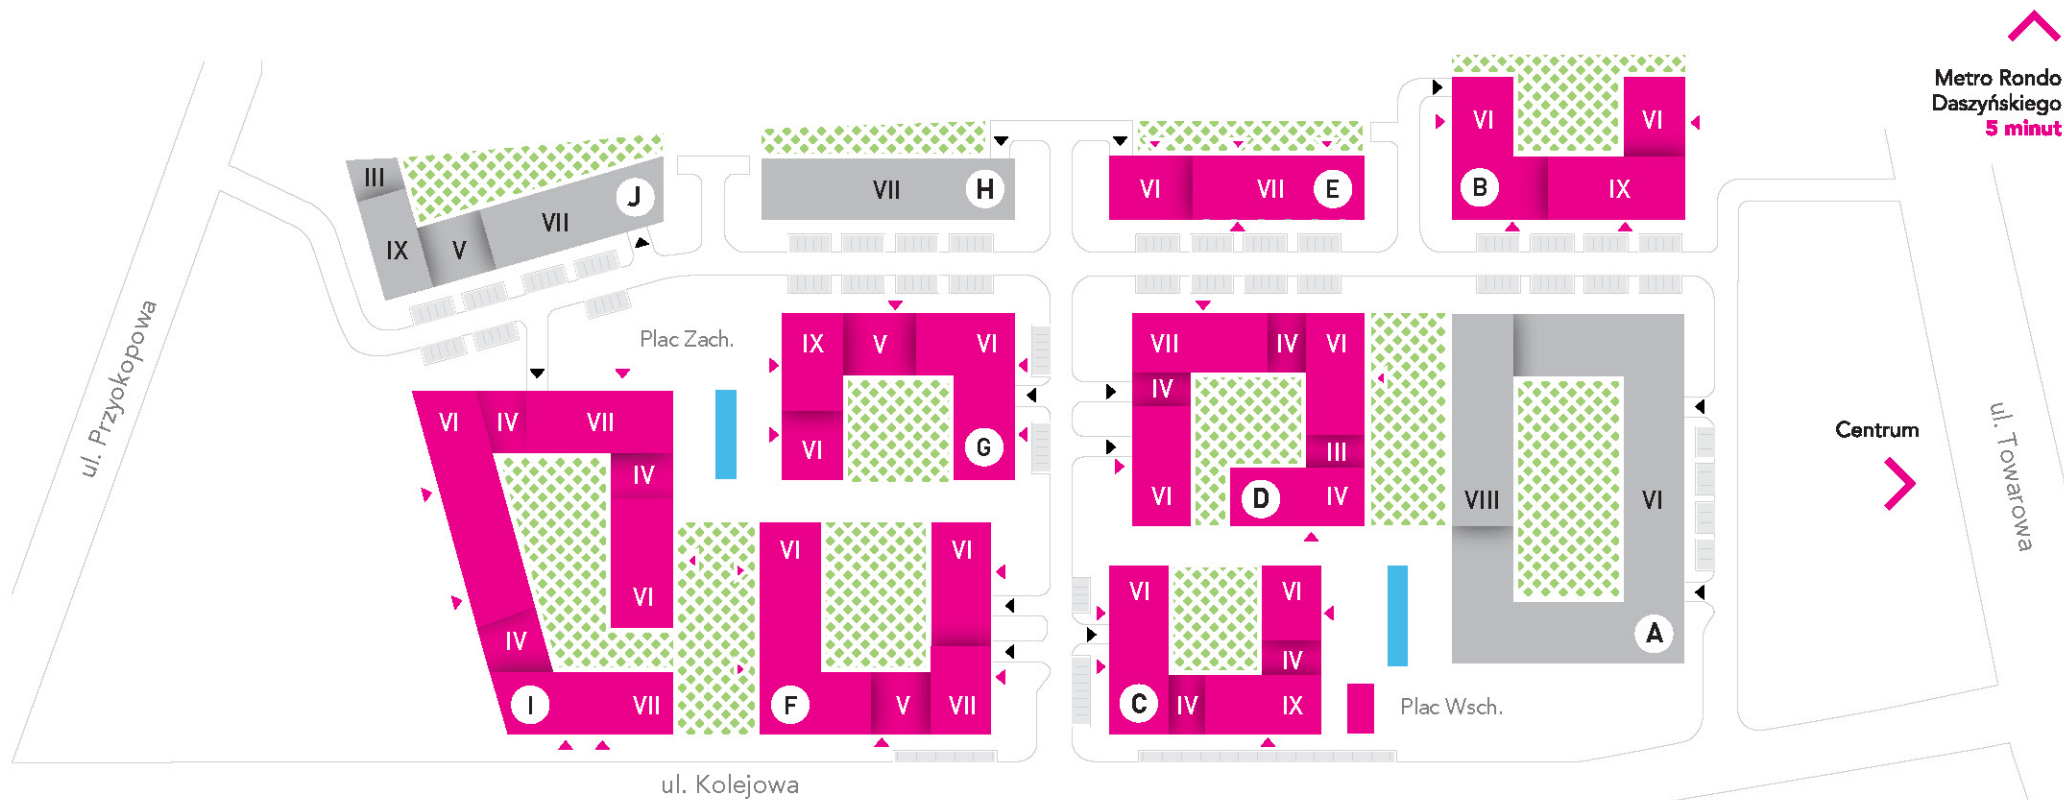

# Rzut osiedla

Metro Rondo Daszyńskiego  
5 minut

Centrum

Plac Zawiszy  
5 minut

gotowy

planowany

zewnątrzne  
miejsca  
postojowe

numer budynku

I, II, III liczba pięter

droga

fontanna

teren zielony

wejście do budynku

wjazd do garażu