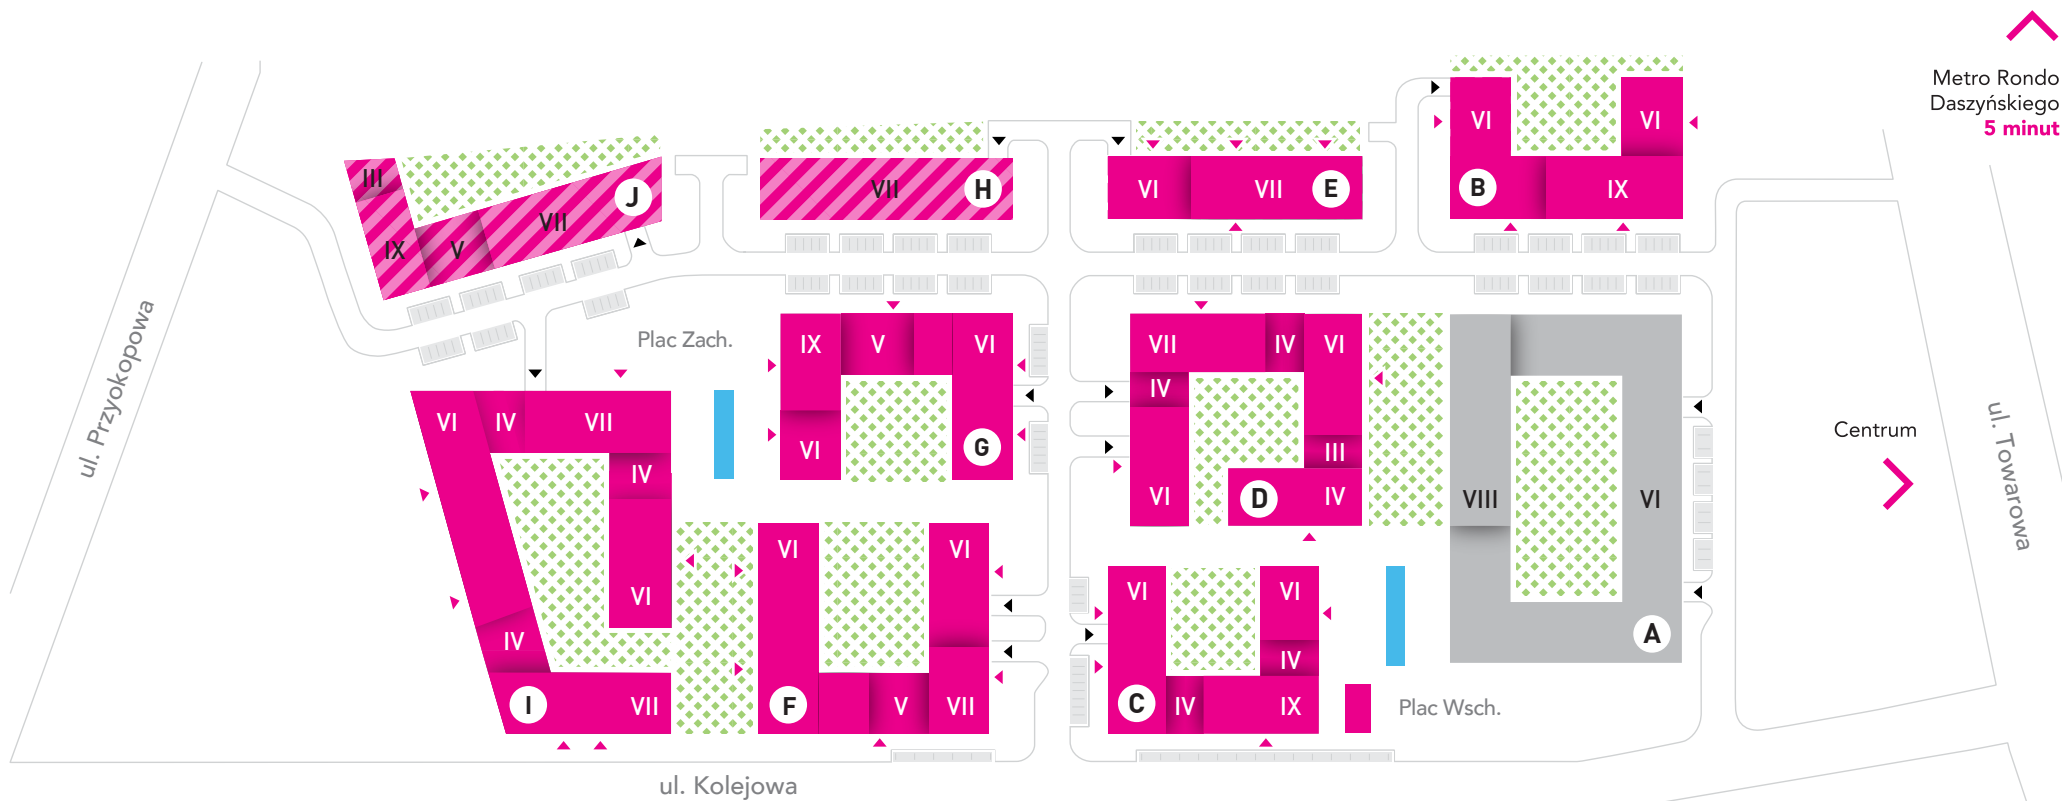

19. dzielnica

Rzut osiedla

- | | | | | | | | |
|--|-----------------|--|------------------------------|--|---------------|--|--------------------|
| | gotowy | | numer budynku | | fontanna | | wejście do budynku |
| | w przygotowaniu | | liczba pięter | | teren zielony | | wjazd do garażu |
| | planowany | | zewnętrzne miejsca postojowe | | droga | | |